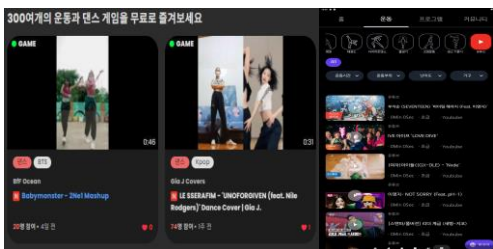

4 스파키 프로그램 및 유튜브 연동 기능

유튜브 링크 연동 기능을 통해 별다른 전자기기 없이 유튜브 시청이 가능하여 수업 및 홍보 등 다양하게 활용이 가능하며, 동작인식이 가능한 방송댄스 기능으로 스마트한 수업이 가능함