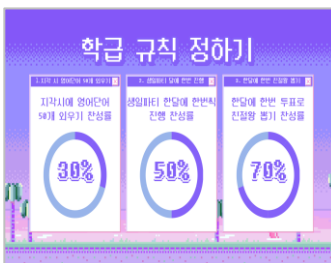

· 훈화말씀

· 선거공약

학교 등교/하교, 쉬는 시간 등을 이용하여 목적, 시간 등에 맞게 변형이 가능하며, 외부인 등 방문 환영 시 학교 층별 위치 안내, 학생회장 선거 시 공약 홍보 등에 사용할 수 있습니다.

특장점

1. 교장/교감선생님의 훈화 말씀을 영상(또는 글)으로 공유
2. 학생들이 놓치기 쉬운 부분에 대한 정보를 손쉽게 전달 가능

교무실

· 전체 교사 시간표, 실외 CCTV 확인

· 시간표, 학급 게시판, 일정

· 학급회의

· 도서실 외

교실 내 학급 시간표, 게시판, 일정관리 및 학급 회의 뿐만 아니라 도서실과 같은 곳에서도 DID를 통해 폭 넓고 다양하게 활용이 가능합니다.

특장점

1. 각 교실마다 시간표, 게시판 등으로 활용하여 반별 컨셉에 맞추어 활용이 가능
2. 도서실 외 여러 다목적실에 맞게 (도서 추천 등) 사용

스마트 갤러리 명화 큐레이션