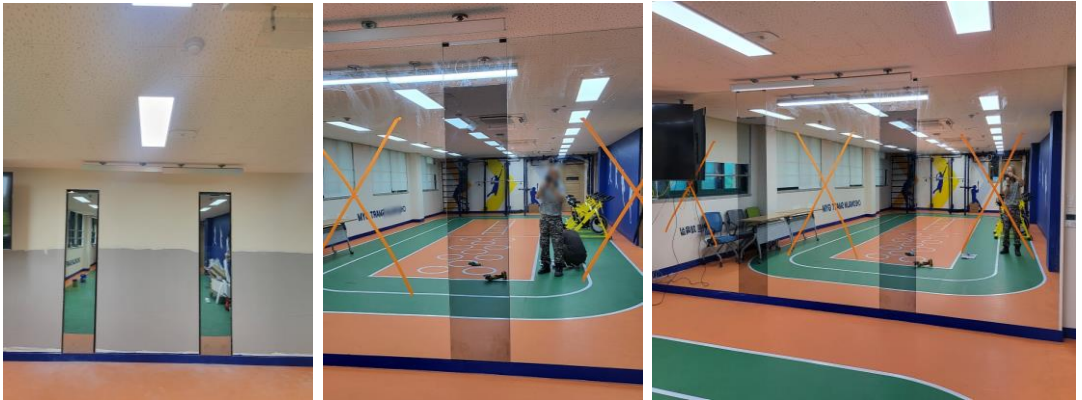

IT 체육교실(스마트 건강관리)

미러핏 시스템 (시미트니스)

5 사용자 맞춤 프로그램 구성

편리하고 직관적인 CMS(Contents Management System)를 통해 사용자만의 맞춤형 미트니스 커리큘럼을 만들 수 있으며, 사용하는 학급 간, 학년 별 등에 맞춘 운동 및 난이도로 구성이 가능해짐

6 개인 및 단체 운동 가능

개인 공간에서 혼자서도 운동을 할 수 있을 뿐만 아니라 기기 한 대 만으로도 학교 및 지자체, 복지회관 등과 같은 사람이 많은 곳에서도 모두 함께할 수 있는 단체 운동도 해볼 수 있음

7 광고 및 홍보

CMS로 프로그램 구성 뿐 아니라 광고 페이지 설정을 할 수 있으며 대기화면 광고 등 배너 광고 및 동영상 광고를 사용자가 원하는 형태로 설정하여 사내/교내 공지사항이나 행사 일정 등으로 활용 가능

벽 부착
및
매립형