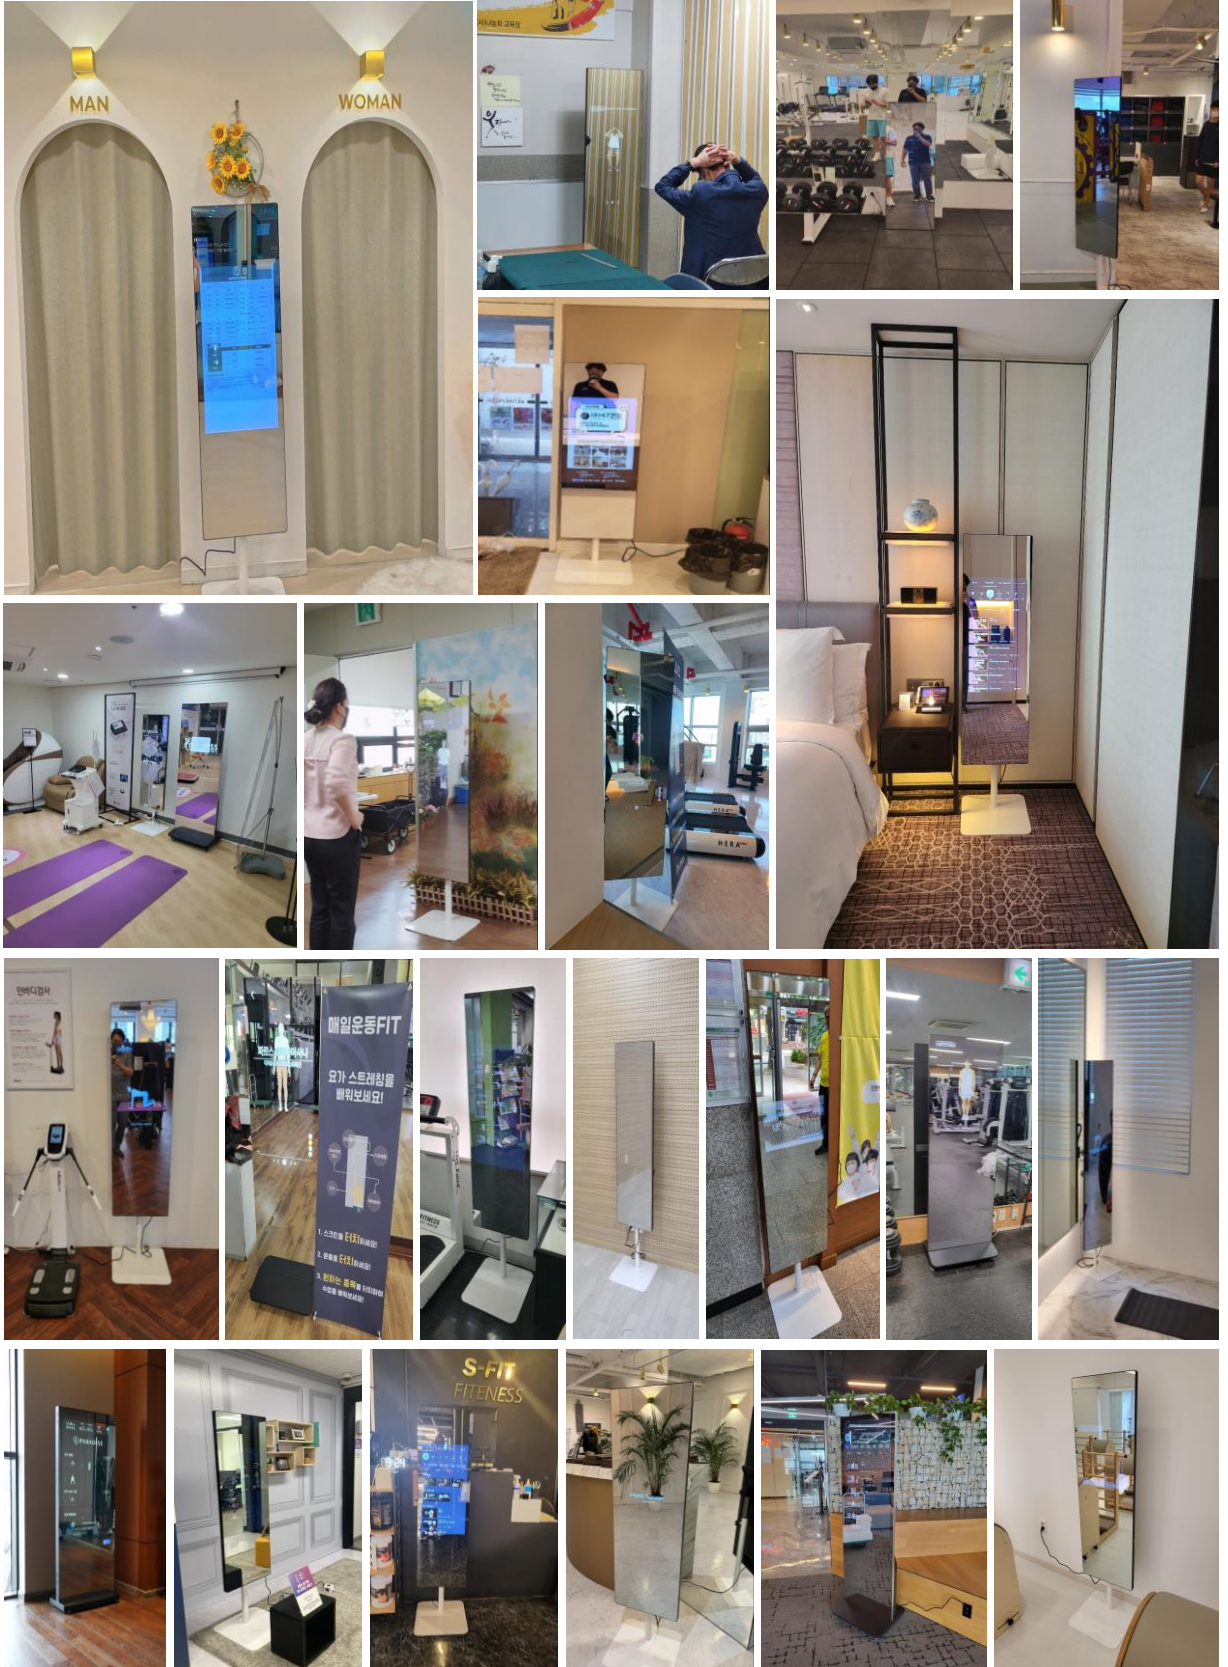

바닥재

IT 체육교실(스마트 건강관리) 설치사례

IT 체육교실(스마트 건강관리) 설치사례

커스터마이징 디스플레이 시스템(Customize Display System) ?

정보나 광고를 디지털 디스플레이 장치를 통해 재생시키는 것으로 기업 광고 또는 홍보를 위해 설치, 운용하는 옥내외용 디스플레이로, 어떠한 환경에서도 장소와 목적에 따라 다양한 콘텐츠를 구성하여 실현시키는 차세대 디지털 영상 시스템을 뜻합니다.