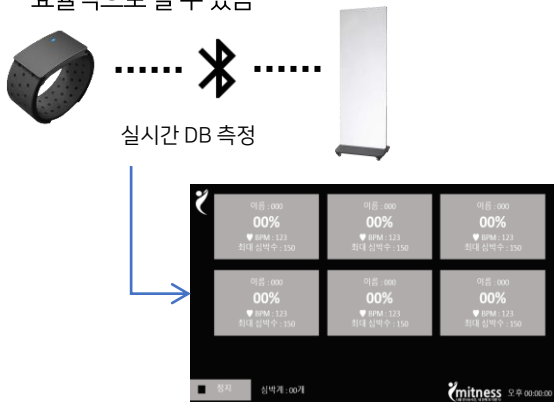

방수 IP67 등급으로 물에 강력하며 일상 생활에서도 편안하게 사용 가능

4 알기 쉬운 LED 조명

- 파란색 : 블루투스 연결 완료
- 빨간색 : 장치 연결 해제 & 배터리 부족
- 초록색 : 충전 완료
- 보라색 : 장치 연결, 블루투스 연결 대기

5 높은 정확도를 가진 심박수 체크

- 1단계 : 매우 가벼운 상태 (50~60%)
- 2단계 : 가벼운 상태 (60~70%)
- 3단계 : 보통의 상태 (70~80%)
- 4단계 : 힘든 상태 (80~90%)
- 5단계 : 매우 힘든 상태 (90~100%)

6 혈액 산소 모니터링

통합 산소 농도계를 통한 사용자의 현재 산소 양을 나타낼 수 있음. 혈액 산소 공급은 근육, 뇌 및 기타 기관이 제대로 기능하는 데 필요한 에너지를 공급받는 데에 필수적인 역할임.

7 심박수 모니터 시스템

블루투스 5.0과 ANT+ 연결을 통해 실시간 모니터링이 가능하여 운동을 더욱 과학적 및 효율적으로 할 수 있음

8 클라우드 서버와 연동 가능