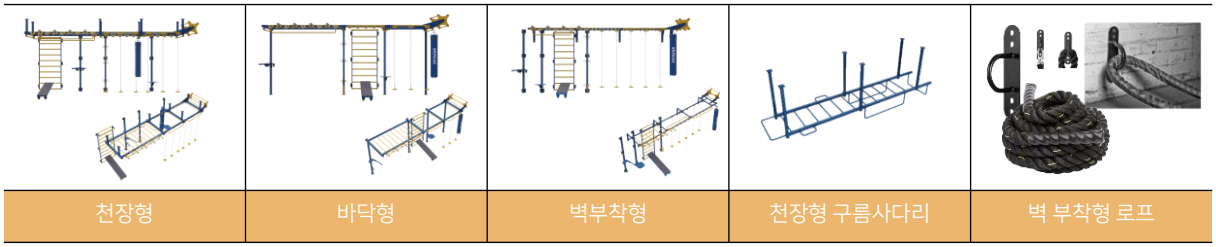

스마트 기구

			
가상체육시스템 75"	가상체육시스템 65"	모션탭 스탠다드팩	모션탭 멀티팩

PAPS 측정장비

				
유연성 측정(좌전굴)	제자리 멀리뛰기 측정	윗몸 일으키기 측정	서전트 점프 측정	왕복 달리기 측정

사이드 스텝 측정 장비

IT 체육교실(스마트 건강관리) 기타

크로스핏

클라이밍