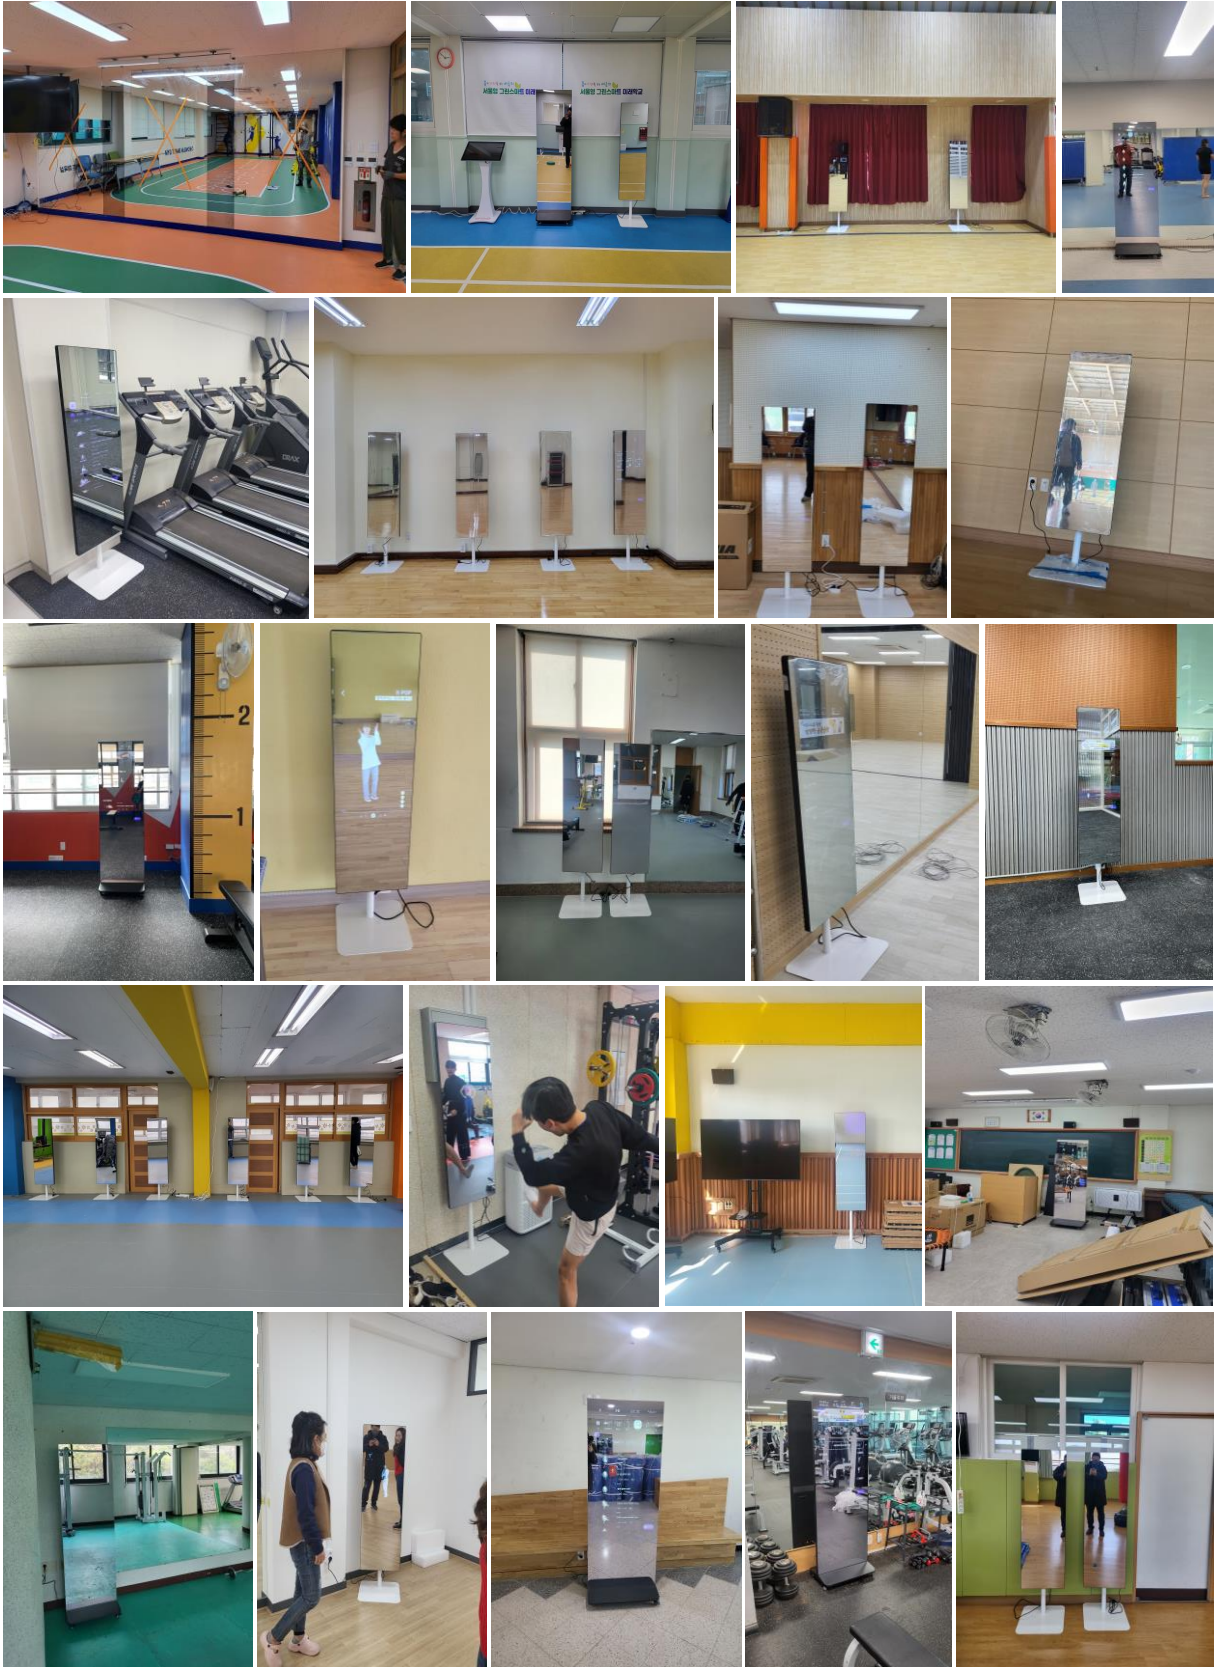

스마트 기구

			
가상체육시스템 75"	가상체육시스템 65"	모션탭 스탠다드팩	모션탭 멀티팩

PAPS 측정장비

				
유연성 측정(좌전굴)	제자리 멀리뛰기 측정	윗몸 일으키기 측정	서전트 점프 측정	왕복 달리기 측정

사이드 스텝 측정 장비

IT 체육교실(스마트 건강관리) 기타

크로스핏

클라이밍

바닥재

IT 체육교실(스마트 건강관리) 설치사례

IT 체육교실(스마트 건강관리) 설치사례

커스터마이징 디스플레이 시스템(Customize Display System) ?

정보나 광고를 디지털 디스플레이 장치를 통해 재생시키는 것으로 기업 광고 또는 홍보를 위해 설치, 운용하는 옥내외용 디스플레이로, 어떠한 환경에서도 장소와 목적에 따라 다양한 콘텐츠를 구성하여 실현시키는 차세대 디지털 영상 시스템을 뜻합니다.