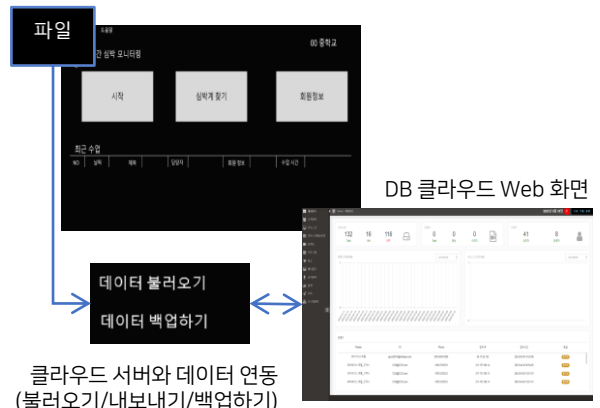

방수 IP67 등급으로 물에 강력하며 일상 생활에서도 편안하게 사용 가능

4 알기 쉬운 LED 조명

- 파란색 : 블루투스 연결 완료
- 빨간색 : 장치 연결 해제 & 배터리 부족
- 초록색 : 충전 완료
- 보라색 : 장치 연결, 블루투스 연결 대기

5 높은 정확도를 가진 심박수 체크

- 1단계 : 매우 가벼운 상태 (50~60%)
- 2단계 : 가벼운 상태 (60~70%)
- 3단계 : 보통의 상태 (70~80%)
- 4단계 : 힘든 상태 (80~90%)
- 5단계 : 매우 힘든 상태 (90~100%)

6 혈액 산소 모니터링

통합 산소 농도계를 통한 사용자의 현재 산소 양을 나타낼 수 있음. 혈액 산소 공급은 근육, 뇌 및 기타 기관이 제대로 기능하는 데 필요한 에너지를 공급받는 데에 필수적인 역할임.

7 심박수 모니터 시스템

블루투스 5.0과 ANT+ 연결을 통해 실시간 모니터링이 가능하여 운동을 더욱 과학적 및 효율적으로 할 수 있음

8 클라우드 서버와 연동 가능

클라우드 서버와 데이터 연동(불러오기 / 내보내기 / 백업하기)을 통해 데이터를 쉽게 관리 가능

IT 체육교실(스마트 건강관리) CDS 서비스 (Customize Display System)

등등형 학습수업,
그룹형 수업 활용

실시간 반응 커뮤니케이션

적절한 시간, 공간에 동영상 및 이미지 콘텐츠를 노출시킬 수 있고 시스템 관리 페이지를 통해 내용을 수정하고 보완할 수 있습니다.