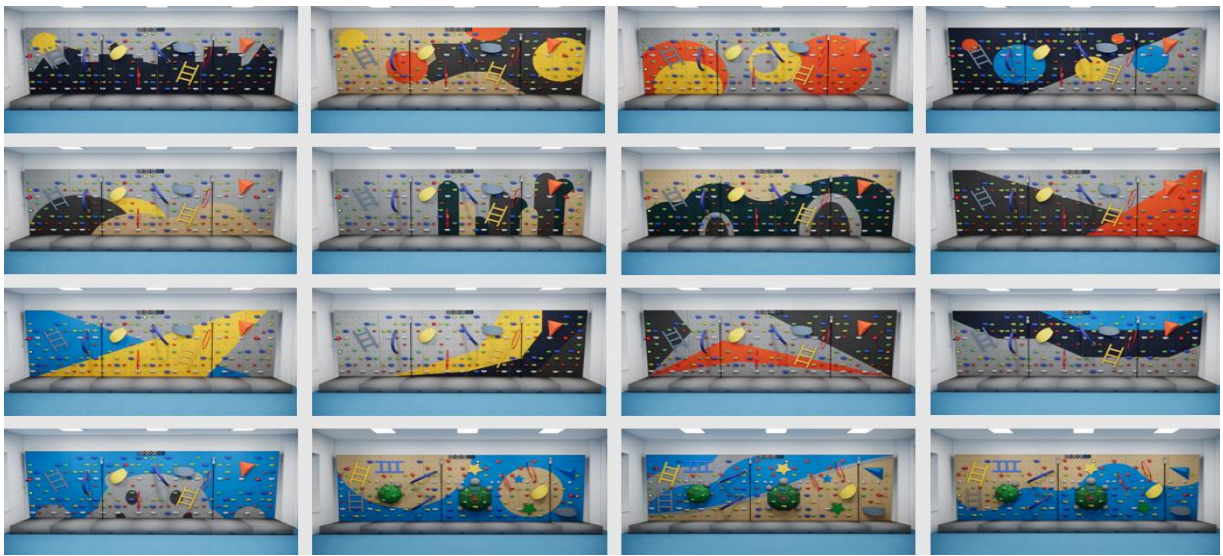

스마트 기구

			
가상체육시스템 75"	가상체육시스템 65"	모션탭 스탠다드팩	모션탭 멀티팩

PAPS 측정장비

				
유연성 측정(좌전굴)	제자리 멀리뛰기 측정	윗몸 일으키기 측정	서전트 점프 측정	왕복 달리기 측정

사이드 스텝 측정 장비

IT 체육교실(스마트 건강관리) 기타

크로스핏

클라이밍