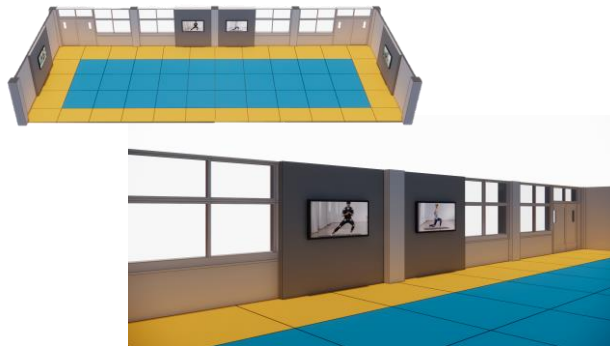

IT 체육교실(스마트 건강관리) 그룹핏 시스템 (P.E 플래너)

체육관 Type	
화면크기	55인치(133cm)
크기	1,235x776x231
해상도	3,840x2,160
화질	울트라 HD
기능	Wi-Fi, 블루투스
식별번호	24937609
수량	4대

교실 1개 Type	
화면크기	55인치(133cm)
크기	1,235x776x231
해상도	3,840x2,160
화질	울트라 HD
기능	Wi-Fi, 블루투스
식별번호	24937609
수량	2대

교실 2개 Type	
화면크기	55인치(133cm)
크기	1,235x776x231
해상도	3,840x2,160
화질	울트라 HD
기능	Wi-Fi, 블루투스
식별번호	24937609
수량	4대