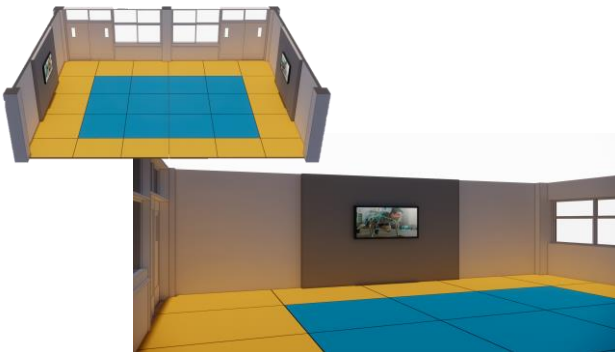

IT 체육교실(스마트 건강관리) 그룹핏 시스템 (P.E 플래너)

체육관 Type	
화면크기	55인치(133cm)
크기	1,235x776x231
해상도	3,840x2,160
화질	울트라 HD
기능	Wi-Fi, 블루투스
식별번호	24937609
수량	4대

교실 1개 Type	
화면크기	55인치(133cm)
크기	1,235x776x231
해상도	3,840x2,160
화질	울트라 HD
기능	Wi-Fi, 블루투스
식별번호	24937609
수량	2대

교실 2개 Type	
화면크기	55인치(133cm)
크기	1,235x776x231
해상도	3,840x2,160
화질	울트라 HD
기능	Wi-Fi, 블루투스
식별번호	24937609
수량	4대