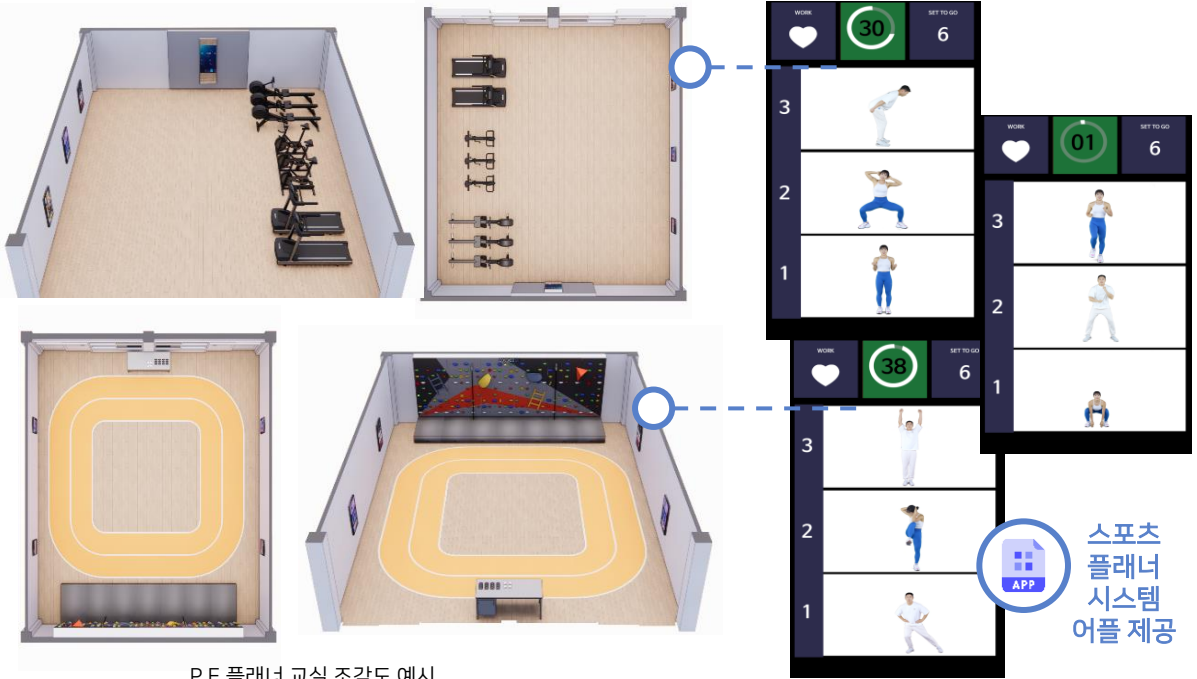

체육관 Type	
화면크기	55인치(133cm)
크기	1,235x776x231
해상도	3,840x2,160
화질	울트라 HD
기능	Wi-Fi, 블루투스
식별번호	24937609
수량	4대

교실 1개 Type	
화면크기	55인치(133cm)
크기	1,235x776x231
해상도	3,840x2,160
화질	울트라 HD
기능	Wi-Fi, 블루투스
식별번호	24937609
수량	2대

교실 2개 Type	
화면크기	55인치(133cm)
크기	1,235x776x231
해상도	3,840x2,160
화질	울트라 HD
기능	Wi-Fi, 블루투스
식별번호	24937609
수량	4대

IT 체육교실(스마트 건강관리) 그룹핏 시스템 (P.E 플래너)

능동형/그룹형 수업을 통한 **차원이 다른 교육의 질**을 경험해보세요.

P.E 플래너는 사용자가 각 학교(기관)에 맞게 운동 프로그램을 구성하거나 사용자 별, 학년 별 등 운동 수준에 맞는 운동 프로그램을 구성하여 색다른 그룹형 운동 교육이 가능하며, 구성된 프로그램은 어플을 통해 모니터에 바로 재생할 수 있어 사용이 어렵지 않습니다.